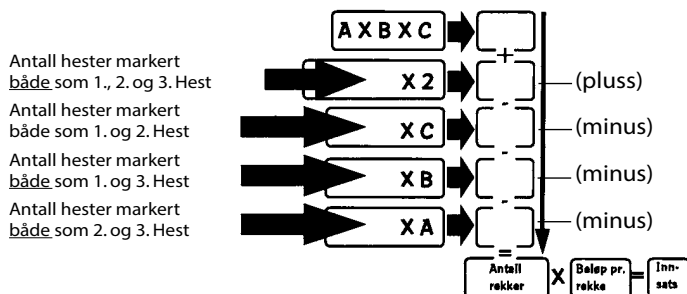

Hva koster det å spille trippel?

‡ rippel-«rundt-spill»	REKKEPRIS		
	kr. 2,-	kr. 5,-	kr. 10,-
De utvalgte hestene markert på alle tre plasser	INNSATS		
3 hester rundt (3 x 2 x 1) = 6 kombinasjoner	12,-	30,-	60,-
4 hester rundt (4 x 3 x 2) = 24 kombinasjoner	48,-	120,-	240,-
5 hester rundt (5 x 4 x 3) = 60 kombinasjoner	120,-	300,-	600,-
6 hester rundt (6 x 5 x 4) = 120 kombinasjoner	240,-	600,-	1.200,-
7 hester rundt (7 x 6 x 5) = 210 kombinasjoner	420,-	1.050,-	2.100,-
8 hester rundt (8 x 7 x 6) = 336 kombinasjoner	672,-	1.680,-	3.360,-

Utgangshest

En hest spilt på kun en plass, de andre utvalgte hestene markert på de to øvrige plassene.

Antall

3	4	5	6	7	8	9	10	11	12	13	14

Rekkepris

Innsats

2 kr.	12	24	40	60	84	112	144	180	220	264	312	364
5 kr.	30	60	100	150	210	280	360	450	550	660	780	910
10 kr.	60	120	200	300	420	560	720	900	1100	1320	1560	1920

UTREGNINGSFORMEL

Slik regner du ut hva Trippelbongen koster

A = Antall hester markert som 1.Hest

B = Antall hester markert som 2.Hest

C = Antall hester markert som 3.Hest