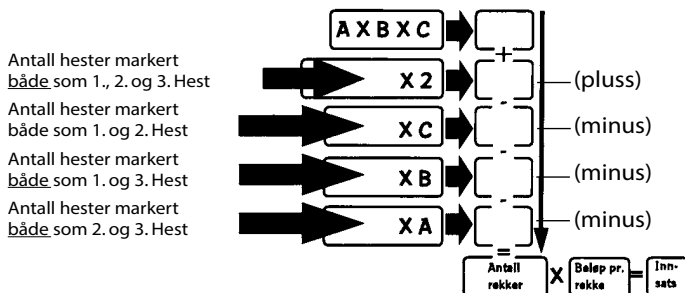

Hva koster det å spille trippel?

! rippel-«rundt-spill»	REKKEPRIS		
	kr. 2,-	kr. 5,-	kr. 10,-
De utvalgte hestene markert på alle tre plasser	INNSATS		
3 hester rundt (3 x 2 x 1) = 6 kombinasjoner	12,-	30,-	60,-
4 hester rundt (4 x 3 x 2) = 24 kombinasjoner	48,-	120,-	240,-
5 hester rundt (5 x 4 x 3) = 60 kombinasjoner	120,-	300,-	600,-
6 hester rundt (6 x 5 x 4) = 120 kombinasjoner	240,-	600,-	1.200,-
7 hester rundt (7 x 6 x 5) = 210 kombinasjoner	420,-	1.050,-	2.100,-
8 hester rundt (8 x 7 x 6) = 336 kombinasjoner	672,-	1.680,-	3.360,-

Utgangshest

En hest spilt på kun en plass, de andre utvalgte hestene markert på de to øvrige plassene.

Antall

3	4	5	6	7	8	9	10	11	12	13	14

Rekkepris

Innsats

2 kr.	12	24	40	60	84	112	144	180	220	264	312	364
5 kr.	30	60	100	150	210	280	360	450	550	660	780	910
10 kr.	60	120	200	300	420	560	720	900	1100	1320	1560	1920

UTREGNINGSFORMEL

Slik regner du ut hva Trippelbongen koster

A = Antall hester markert som 1.Hest

B = Antall hester markert som 2.Hest

C = Antall hester markert som 3.Hest